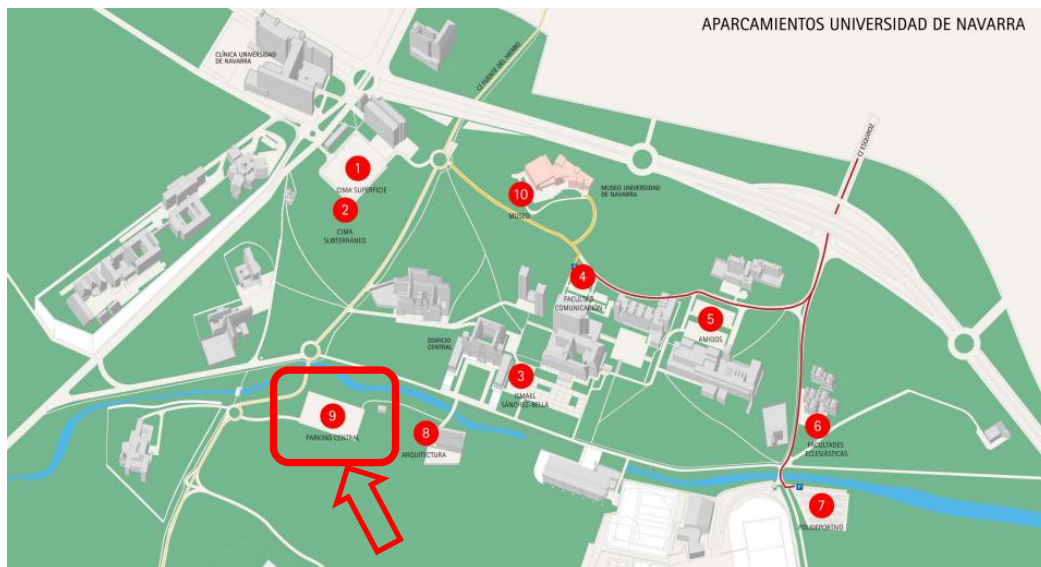

CDPUE

Confederación de Decanos y Decanas
de Psicología de las Universidades Españolas

Viernes 23 de mayo de 2025

Sede: Museo de la Universidad de Navarra. Sala 1. Universidad de Navarra.

Ubicación: <https://maps.app.goo.gl/gprD6pX3bLGm7F3f8>

Nota importante: Puede aparcarse en el parking de Comedores Universitarios (nº 9 del plano del Campus). Se ha de llamar al interfono e indicar que se acude a la reunión de la Conferencia de Decanas/os de Psicología.